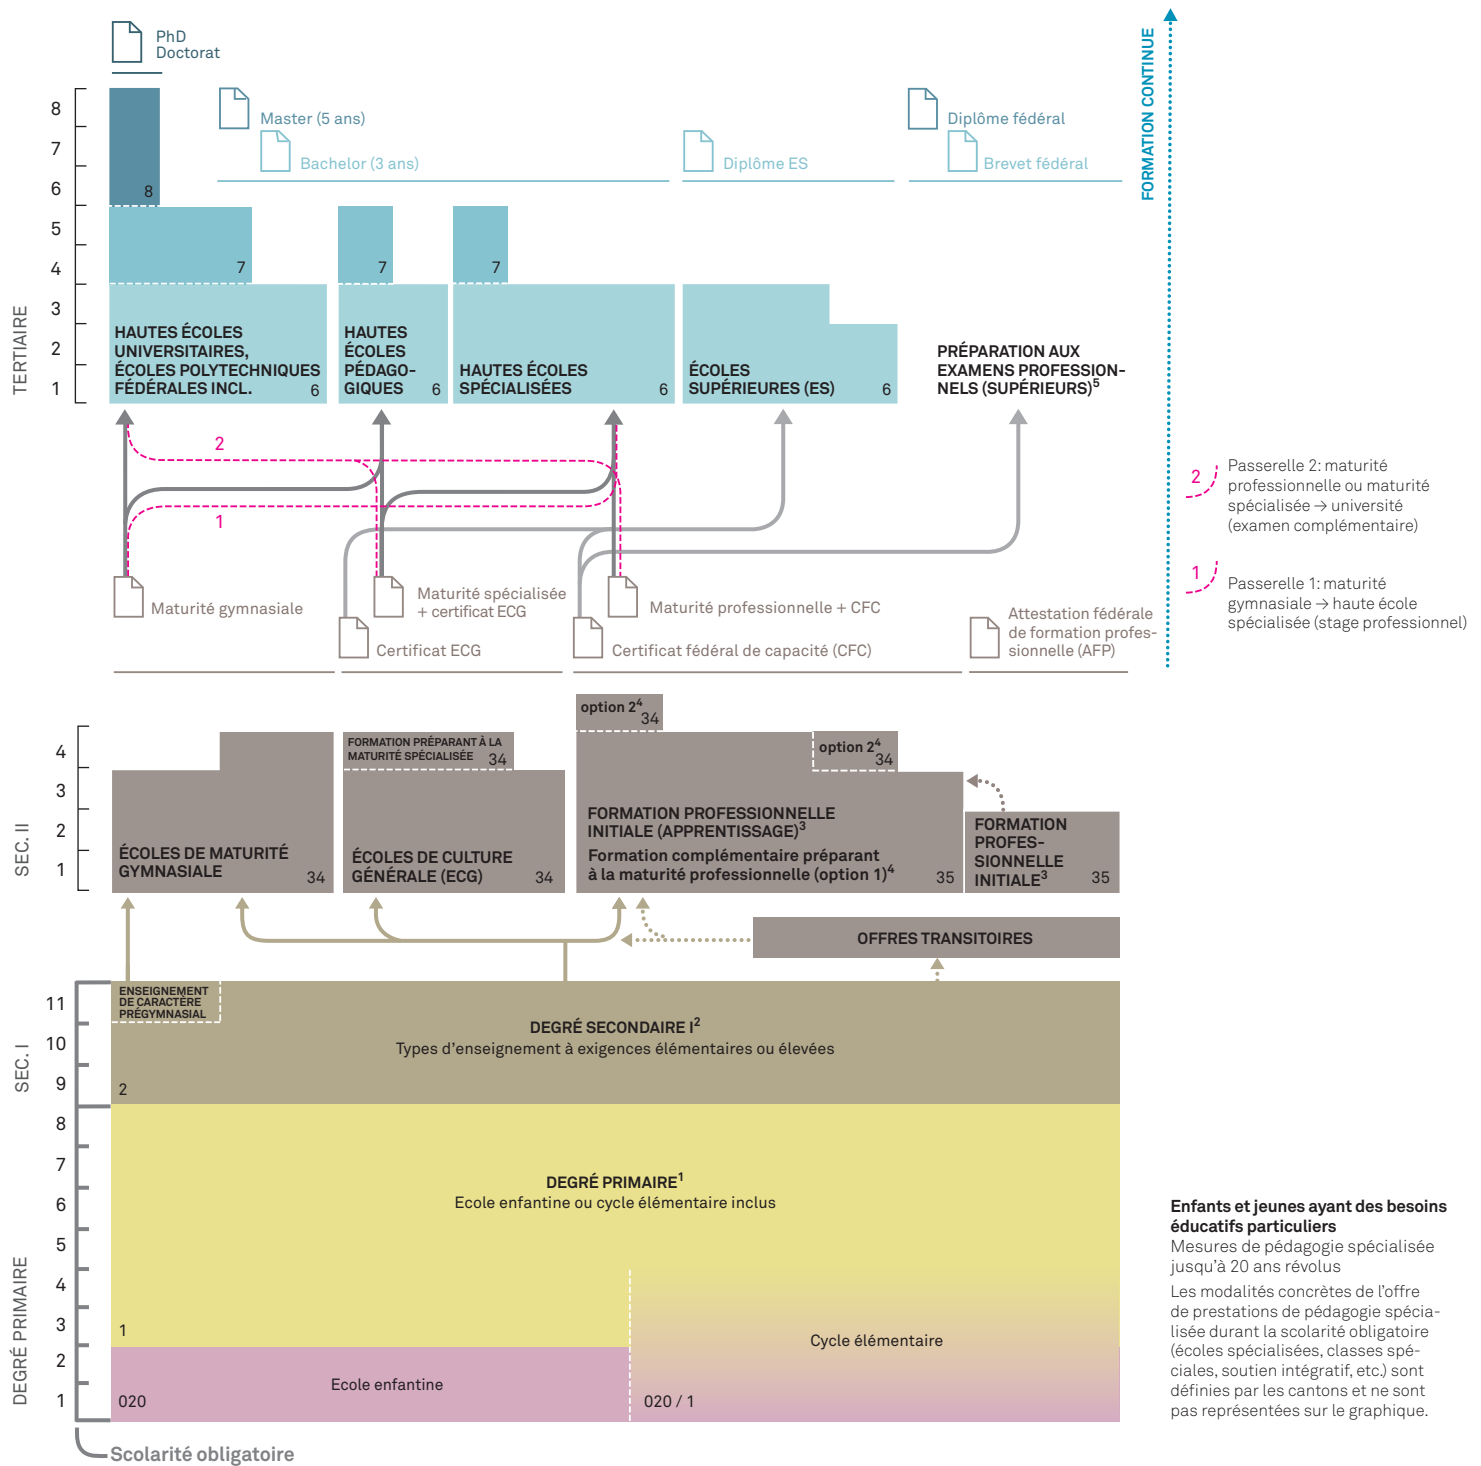

LE SYSTÈME ÉDUCATIF SUISSE

ISCED | International Standard Classification of Education 2011

- ISCED 8
- ISCED 7
- ISCED 6
- ISCED 4
- ISCED 34 + 35
- ISCED 2
- ISCED 1
- ISCED 020

- 1 Deux ans d'école enfantine ou les deux premières années d'un cycle élémentaire: ces années sont obligatoires dans la majorité des cantons
- 2 Degré secondaire I: régime d'exception dans le canton du Tessin, quatre années de *scuola media* (selon art. 6 concordat HarmoS)
- 3 Formation professionnelle initiale (apprentissage): formation en entreprise + école professionnelle + cours interentreprises; formation scolaire à plein temps possible
- 4 Maturité professionnelle: parallèlement à l'apprentissage (option 1) ou après l'apprentissage (option 2); durée de l'option 2: 1 an à plein temps ou 1,5 à 2 ans à temps partiel
- 5 Examen professionnel fédéral / brevet fédéral = ISCED 6; examen professionnel fédéral supérieur / diplôme fédéral = ISCED 7