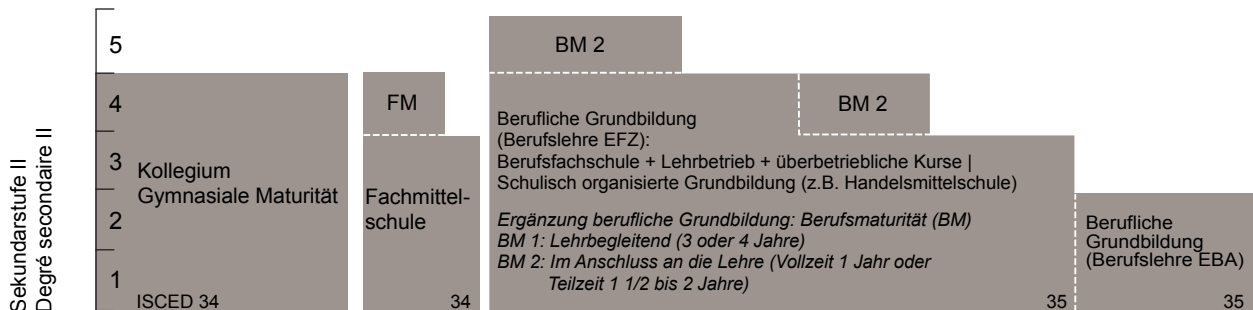

BILDUNGSSYSTEM KANTON WALLIS

Primarstufe, Sekundarstufe I und II

12. Schuljahr, Vorlehrklasse, Schule für Berufsvorbereitung

→ **Kantonales Schulobligatorium: 11 Jahre**

¹ Niveauekurse I und II (erweiterte Anforderungen, allgemeine Anforderungen)

² Übertritt ins Gymnasium auch nach 11. Orientierungsjahr möglich

- FM = Fachmaturität
- BM = Berufsmaturität
- EFZ = Eidg. Fähigkeitszeugnis
- EBA = Eidg. Berufsattest

Sonderpädagogik

Kinder und Jugendliche mit besonderem Bildungsbedarf werden mit besonderen Massnahmen in ihrer Ausbildung unterstützt (ab Geburt bis zum vollendeten 20. Lebensjahr). Die sonderpädagogische Förderung erfolgt integrativ (im Rahmen der Regelschule) oder separat (Sonderschulklasse). Daneben gibt es auch Sonderschulen.