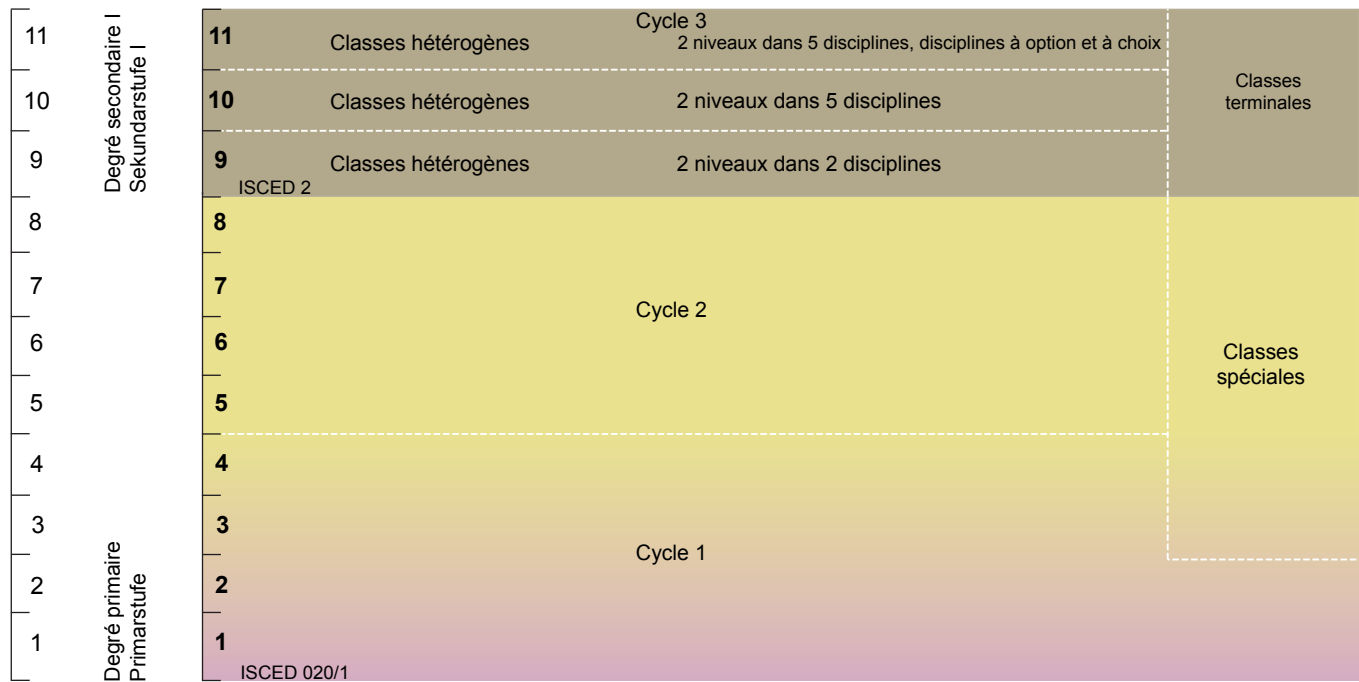

SYSTÈME ÉDUCATIF DU CANTON DE NEUCHÂTEL

Degrés primaire, secondaire I et secondaire II

Mesures préparatoires

➔ **Scolarité obligatoire dans le canton: 11 ans**

MSP = Maturité spécialisée
 CFC = Certificat fédéral de capacité
 AFP = Attestation fédérale de formation professionnelle

Pédagogie spécialisée
 Les enfants et les jeunes ayant des besoins spécifiques bénéficient d'un soutien par des mesures de pédagogie spécialisée durant leur formation (depuis la naissance jusqu'à leur 20^e anniversaire). L'enseignement spécialisé est dispensé de manière intégrative dans le cadre de l'école régulière ou de manière séparative (classes spéciales). Il existe aussi des écoles spéciales.