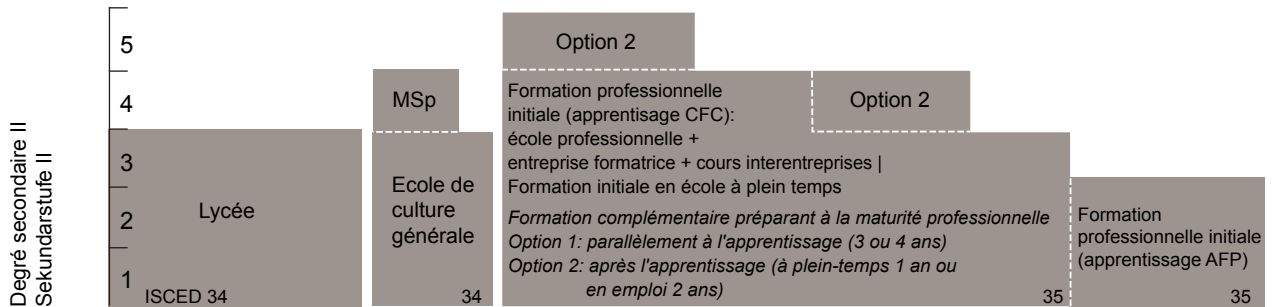

SYSTÈME ÉDUCATIF DU CANTON DE NEUCHÂTEL

Degrés primaire, secondaire I et secondaire II

Mesures préparatoires

➔ **Scolarité obligatoire dans le canton: 11 ans**

MSP = Maturité spécialisée
 CFC = Certificat fédéral de capacité
 AFP = Attestation fédérale de formation professionnelle

Pédagogie spécialisée
 Les enfants et les jeunes ayant des besoins spécifiques bénéficient d'un soutien par des mesures de pédagogie spécialisée durant leur formation (depuis la naissance jusqu'à leur 20^e anniversaire). L'enseignement spécialisé est dispensé de manière intégrative dans le cadre de l'école régulière ou de manière séparative (classes spéciales). Il existe aussi des écoles spéciales.