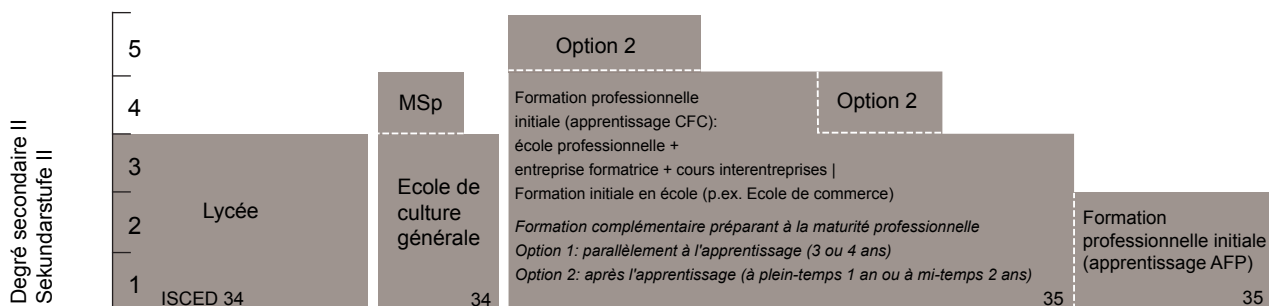

SYSTÈME ÉDUCATIF DU CANTON DU JURA

Degrés primaire, secondaire I et secondaire II

12^e année linguistique / Cycle de transition (options: Orientation, Projet professionnel, Ateliers de formation, Préapprentissage)

► **Scolarité obligatoire dans le canton: 11 ans**

MSp = Maturité spécialisée
CFC = Certificat fédéral de capacité
AFP = Attestation fédérale de formation professionnelle

Pédagogie spécialisée
Les enfants et les jeunes ayant des besoins spécifiques bénéficient d'un soutien par des mesures de pédagogie spécialisée durant leur formation (depuis la naissance jusqu'à leur 20^e anniversaire). L'enseignement spécialisé est dispensé de manière intégrative dans le cadre de l'école régulière ou de manière séparative (enseignement spécialisé). Il existe aussi des écoles spéciales.