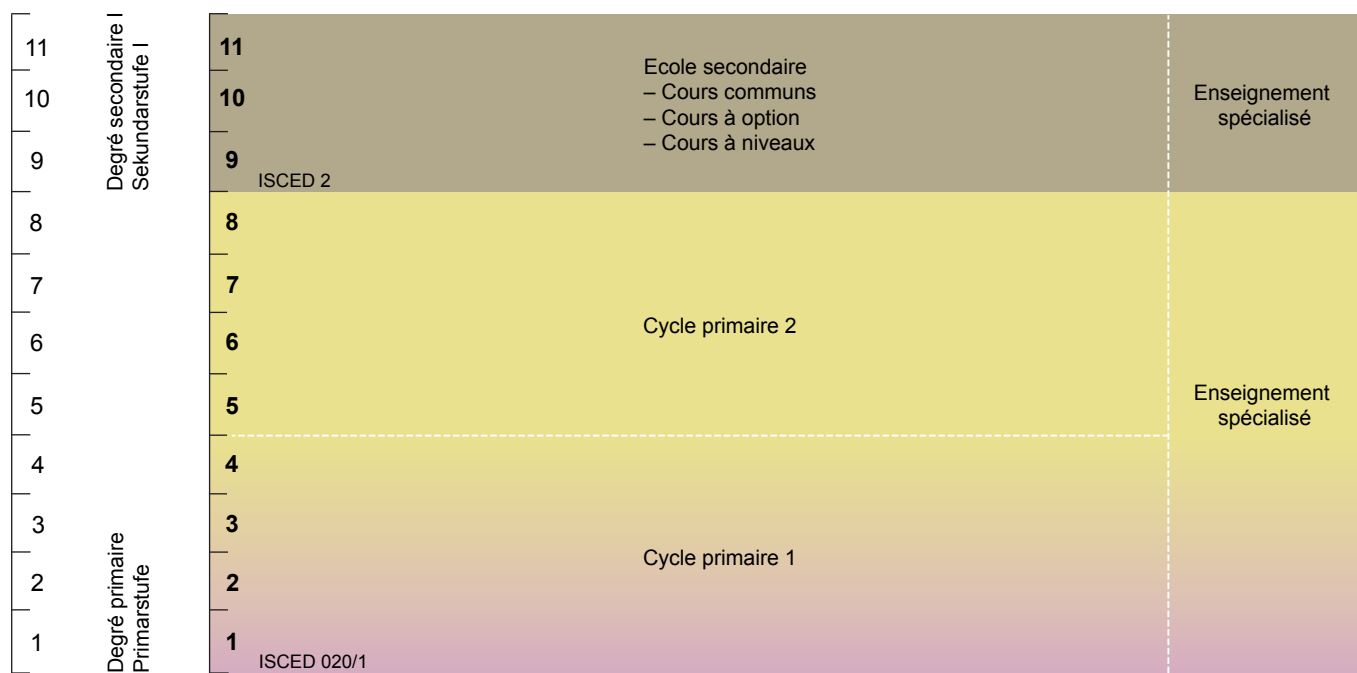

SYSTÈME ÉDUCATIF DU CANTON DU JURA

Degrés primaire, secondaire I et secondaire II

12^e année linguistique / Cycle de transition (options: Orientation, Projet professionnel, Ateliers de formation, Préapprentissage)

► **Scolarité obligatoire dans le canton: 11 ans**

MSp = Maturité spécialisée
CFC = Certificat fédéral de capacité
AFP = Attestation fédérale de formation professionnelle

Pédagogie spécialisée
Les enfants et les jeunes ayant des besoins spécifiques bénéficient d'un soutien par des mesures de pédagogie spécialisée durant leur formation (depuis la naissance jusqu'à leur 20^e anniversaire). L'enseignement spécialisé est dispensé de manière intégrative dans le cadre de l'école régulière ou de manière séparative (enseignement spécialisé). Il existe aussi des écoles spéciales.