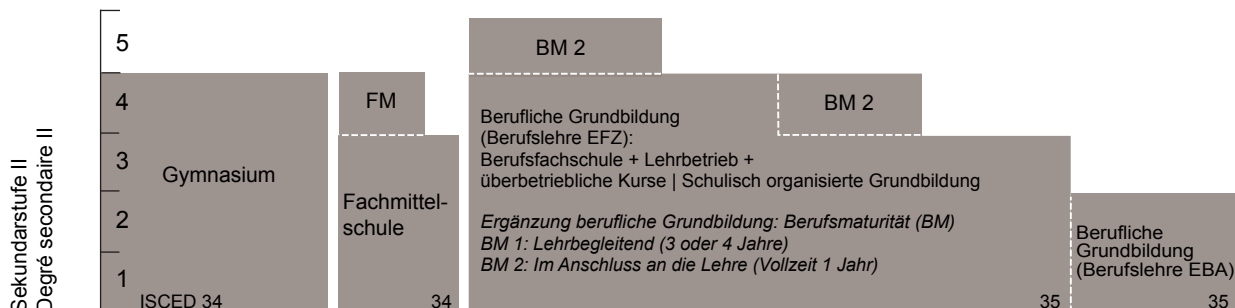

BILDUNGSSYSTEM KANTON FREIBURG

Primarstufe (inkl. Kindergarten), Sekundarstufe I und II

12. Schuljahr (z.B. partnersprachliches 12. Schuljahr, Integrationskurs, Motivationssemester, Vorlehre)

→ **Kantonales Schulobligatorium: 11 Jahre**

FM = Fachmaturität
BM = Berufsmaturität
EFZ = Eidg. Fähigkeitszeugnis
EBA = Eidg. Berufsattest

Sonderpädagogik
Kinder und Jugendliche mit besonderem Bildungsbedarf werden mit besonderen Massnahmen in ihrer Ausbildung unterstützt (ab Geburt bis zum vollendeten 20. Lebensjahr). Die sonderpädagogische Förderung erfolgt integrativ im Rahmen der Regelschule oder separativ (Sonderschulen).