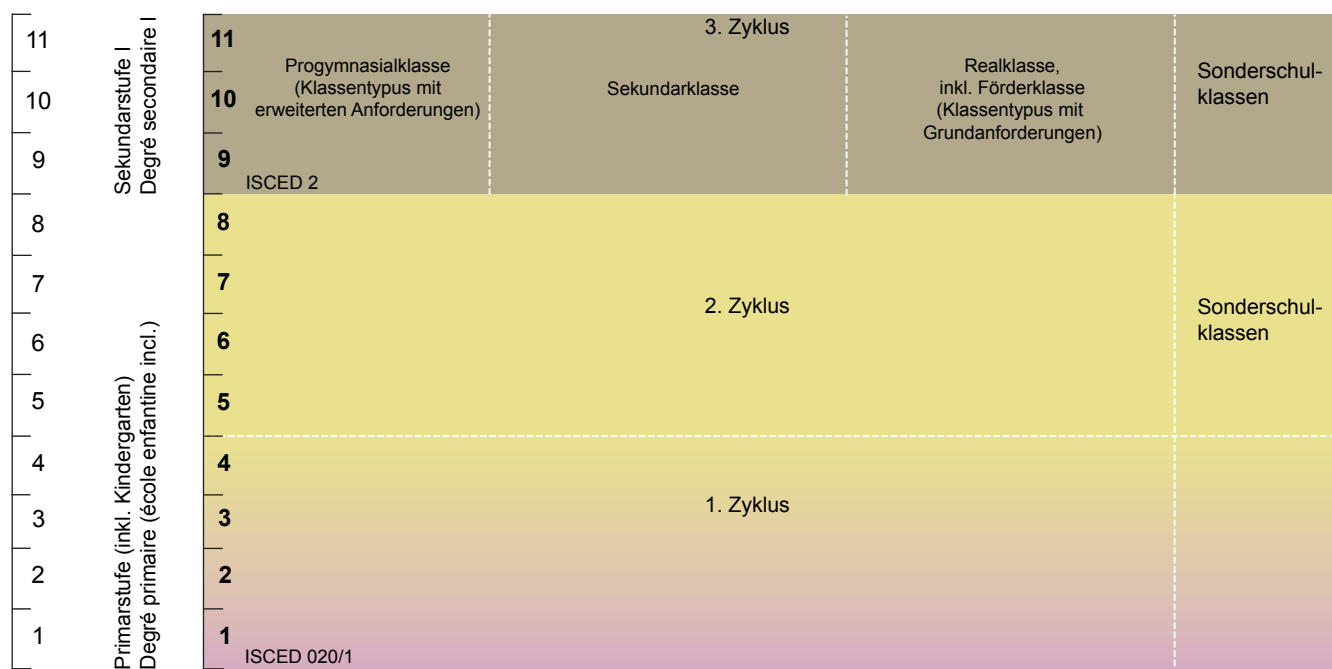

BILDUNGSSYSTEM KANTON FREIBURG

Primarstufe (inkl. Kindergarten), Sekundarstufe I und II

12. Schuljahr (z.B. partnersprachliches 12. Schuljahr, Integrationskurs, Motivationssemester, Vorlehre)

→ **Kantonales Schulobligatorium: 11 Jahre**

FM = Fachmaturität
BM = Berufsmaturität
EFZ = Eidg. Fähigkeitszeugnis
EBA = Eidg. Berufsattest

Sonderpädagogik
Kinder und Jugendliche mit besonderem Bildungsbedarf werden mit besonderen Massnahmen in ihrer Ausbildung unterstützt (ab Geburt bis zum vollendeten 20. Lebensjahr). Die sonderpädagogische Förderung erfolgt integrativ im Rahmen der Regelschule oder separativ (Sonderschulen).