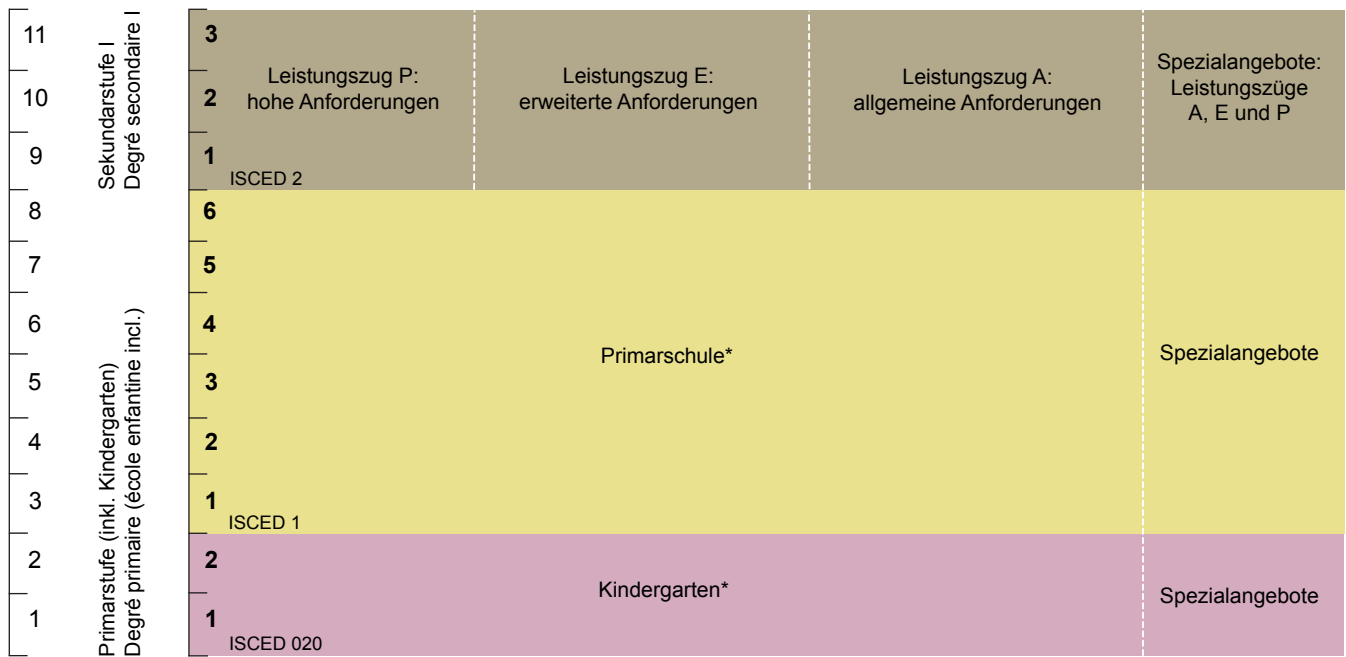

# BILDUNGSSYSTEM KANTON BASEL-STADT

Primarstufe (inkl. Kindergarten), Sekundarstufe I und II

Brückenangebote und Vorlehren

→ **Kantonales Schulobligatorium: 11 Jahre**

\* mit integrativer sonderpädagogischer Förderung

- FM = Fachmaturität
- BM = Berufsmaturität
- EFZ = Eidg. Fähigkeitszeugnis
- EBA = Eidg. Berufsattest

**Sonderpädagogik**  
Kinder und Jugendliche mit besonderem Bildungsbedarf werden mit besonderen Massnahmen in ihrer Ausbildung unterstützt.  
Die sonderpädagogische Förderung erfolgt integrativ (im Rahmen der Regelschule) oder separat (Spezialangebot). Daneben gibt es auch Sonderschulen.