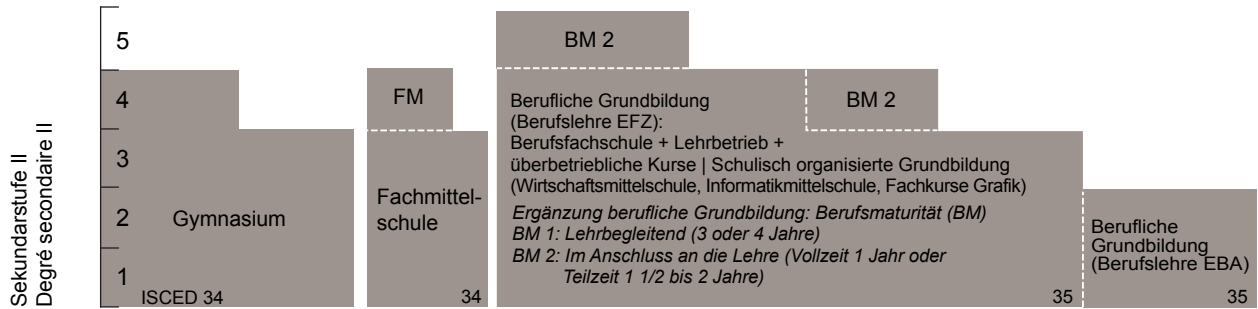

# BILDUNGSSYSTEM KANTON BASEL-STADT

Primarstufe (inkl. Kindergarten), Sekundarstufe I und II

Brückenangebote und Vorlehren

→ **Kantonales Schulobligatorium: 11 Jahre**

\* mit integrativer sonderpädagogischer Förderung

- FM = Fachmaturität
- BM = Berufsmaturität
- EFZ = Eidg. Fähigkeitszeugnis
- EBA = Eidg. Berufsattest

**Sonderpädagogik**  
Kinder und Jugendliche mit besonderem Bildungsbedarf werden mit besonderen Massnahmen in ihrer Ausbildung unterstützt.  
Die sonderpädagogische Förderung erfolgt integrativ (im Rahmen der Regelschule) oder separat (Spezialangebot). Daneben gibt es auch Sonderschulen.