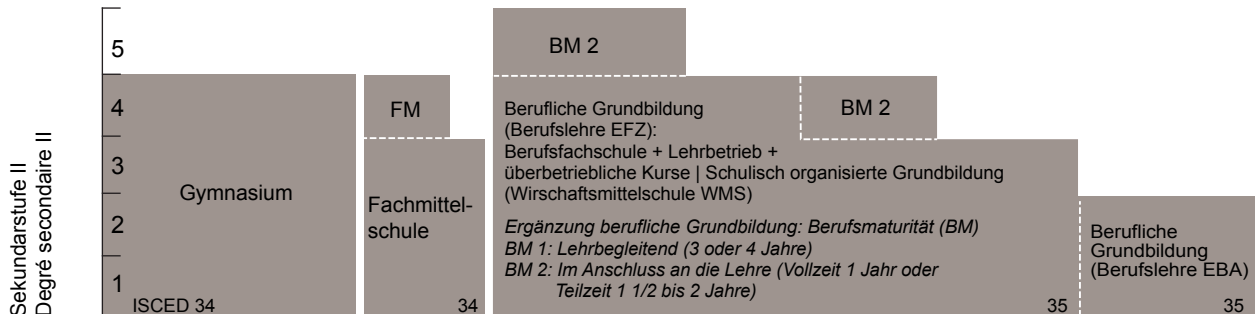

# BILDUNGSSYSTEM KANTON BASEL-LANDSCHAFT

Primarstufe (inkl. Kindergarten), Sekundarstufe I und II

Kombinierte Brückenangebote (Vorlehre und Vorkurse, 1 Jahr)  
Schulische Brückenangebote (SBA Basis, SBA modular, Kaufmännische Vorbereitungsschule)  
Integrations- und Berufsvorbereitungsklassen

► **Kantonales Schulobligatorium: 11 Jahre**

- FM = Fachmaturität
- BM = Berufsmaturität
- EFZ = Eidg. Fähigkeitszeugnis
- EBA = Eidg. Berufsattest

**Sonderpädagogik**  
Kinder und Jugendliche mit besonderem Bildungsbedarf werden mit besonderen Massnahmen in ihrer Ausbildung unterstützt (ab Geburt bis zum vollendeten 20. Lebensjahr). Die sonderpädagogische Förderung erfolgt integrativ (im Rahmen der Regelschule) oder separat (Kleinklasse, Integrations- und Berufswahlklasse, Sonderschule).