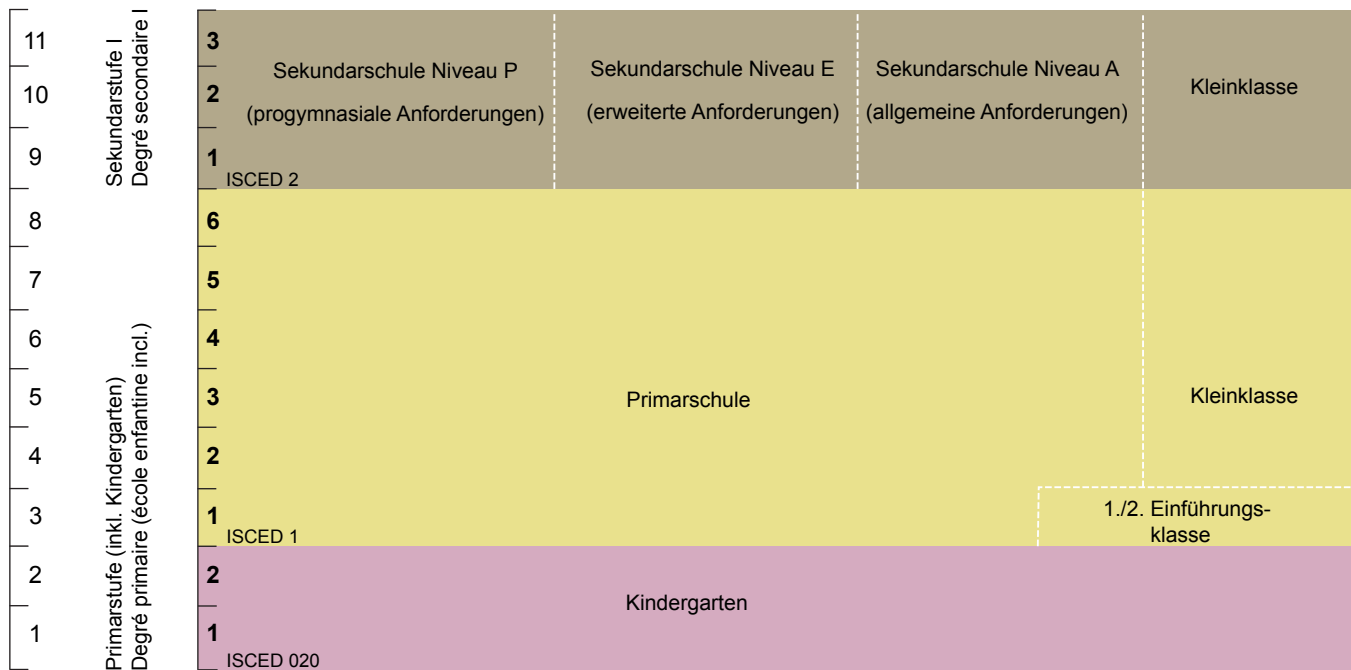

# BILDUNGSSYSTEM KANTON BASEL-LANDSCHAFT

Primarstufe (inkl. Kindergarten), Sekundarstufe I und II

Kombinierte Brückenangebote (Vorlehre und Vorkurse, 1 Jahr)  
Schulische Brückenangebote (SBA Basis, SBA modular, Kaufmännische Vorbereitungsschule)  
Integrations- und Berufsvorbereitungsklassen

► **Kantonales Schulobligatorium: 11 Jahre**

- FM = Fachmaturität
- BM = Berufsmaturität
- EFZ = Eidg. Fähigkeitszeugnis
- EBA = Eidg. Berufsattest

**Sonderpädagogik**  
Kinder und Jugendliche mit besonderem Bildungsbedarf werden mit besonderen Massnahmen in ihrer Ausbildung unterstützt (ab Geburt bis zum vollendeten 20. Lebensjahr). Die sonderpädagogische Förderung erfolgt integrativ (im Rahmen der Regelschule) oder separat (Kleinklasse, Integrations- und Berufswahlklasse, Sonderschule).