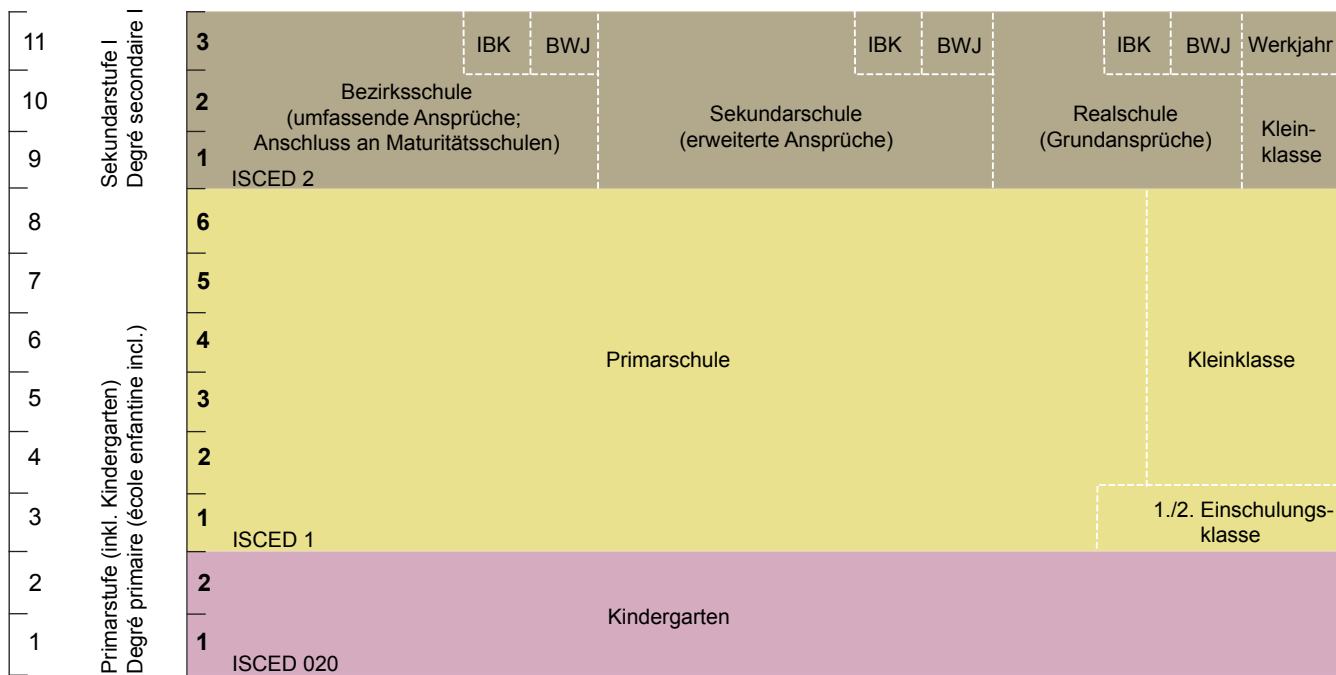

# BILDUNGSSYSTEM KANTON AARGAU

Primarstufe (inkl. Kindergarten), Sekundarstufe I und II

Brückenangebote: schulische Vollzeitangebote und Angebote kombiniert mit Praktika

→ **Kantonales Schulobligatorium: 11 Jahre**

- IBK = Integrations- und Berufsfindungsklasse
- BWJ = Berufswahljahr
- FM = Fachmaturität
- BM = Berufsmaturität
- EFZ = Eidg. Fähigkeitszeugnis
- EBA = Eidg. Berufsattest

**Sonderpädagogik**  
Kinder und Jugendliche mit besonderem Bildungsbedarf werden mit besonderen Massnahmen in ihrer Ausbildung unterstützt (ab Geburt bis zum vollendeten 20. Lebensjahr). Die sonderpädagogische Förderung erfolgt integrativ (im Rahmen der Regelschule) oder separat (Kleinklasse). Daneben gibt es auch Sonderschulen.