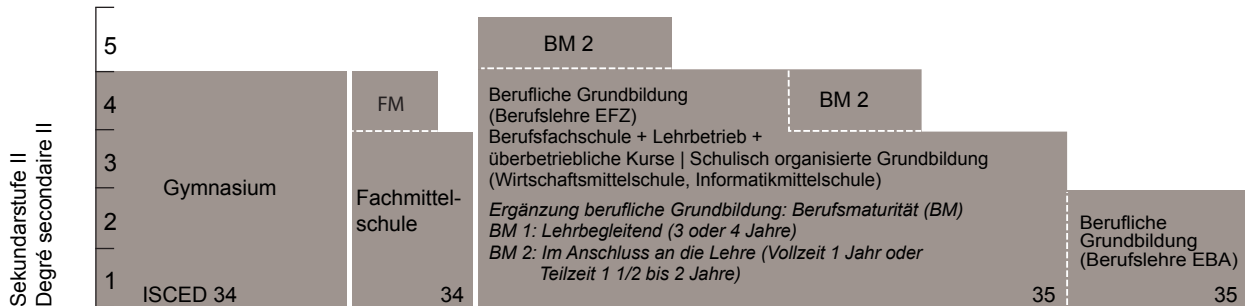

# BILDUNGSSYSTEM KANTON AARGAU

Primarstufe (inkl. Kindergarten), Sekundarstufe I und II

Brückenangebote: schulische Vollzeitangebote und Angebote kombiniert mit Praktika

→ **Kantonales Schulobligatorium: 11 Jahre**

- IBK = Integrations- und Berufsfindungsklasse
- BWJ = Berufswahljahr
- FM = Fachmaturität
- BM = Berufsmaturität
- EFZ = Eidg. Fähigkeitszeugnis
- EBA = Eidg. Berufsattest

**Sonderpädagogik**  
Kinder und Jugendliche mit besonderem Bildungsbedarf werden mit besonderen Massnahmen in ihrer Ausbildung unterstützt (ab Geburt bis zum vollendeten 20. Lebensjahr). Die sonderpädagogische Förderung erfolgt integrativ (im Rahmen der Regelschule) oder separat (Kleinklasse). Daneben gibt es auch Sonderschulen.