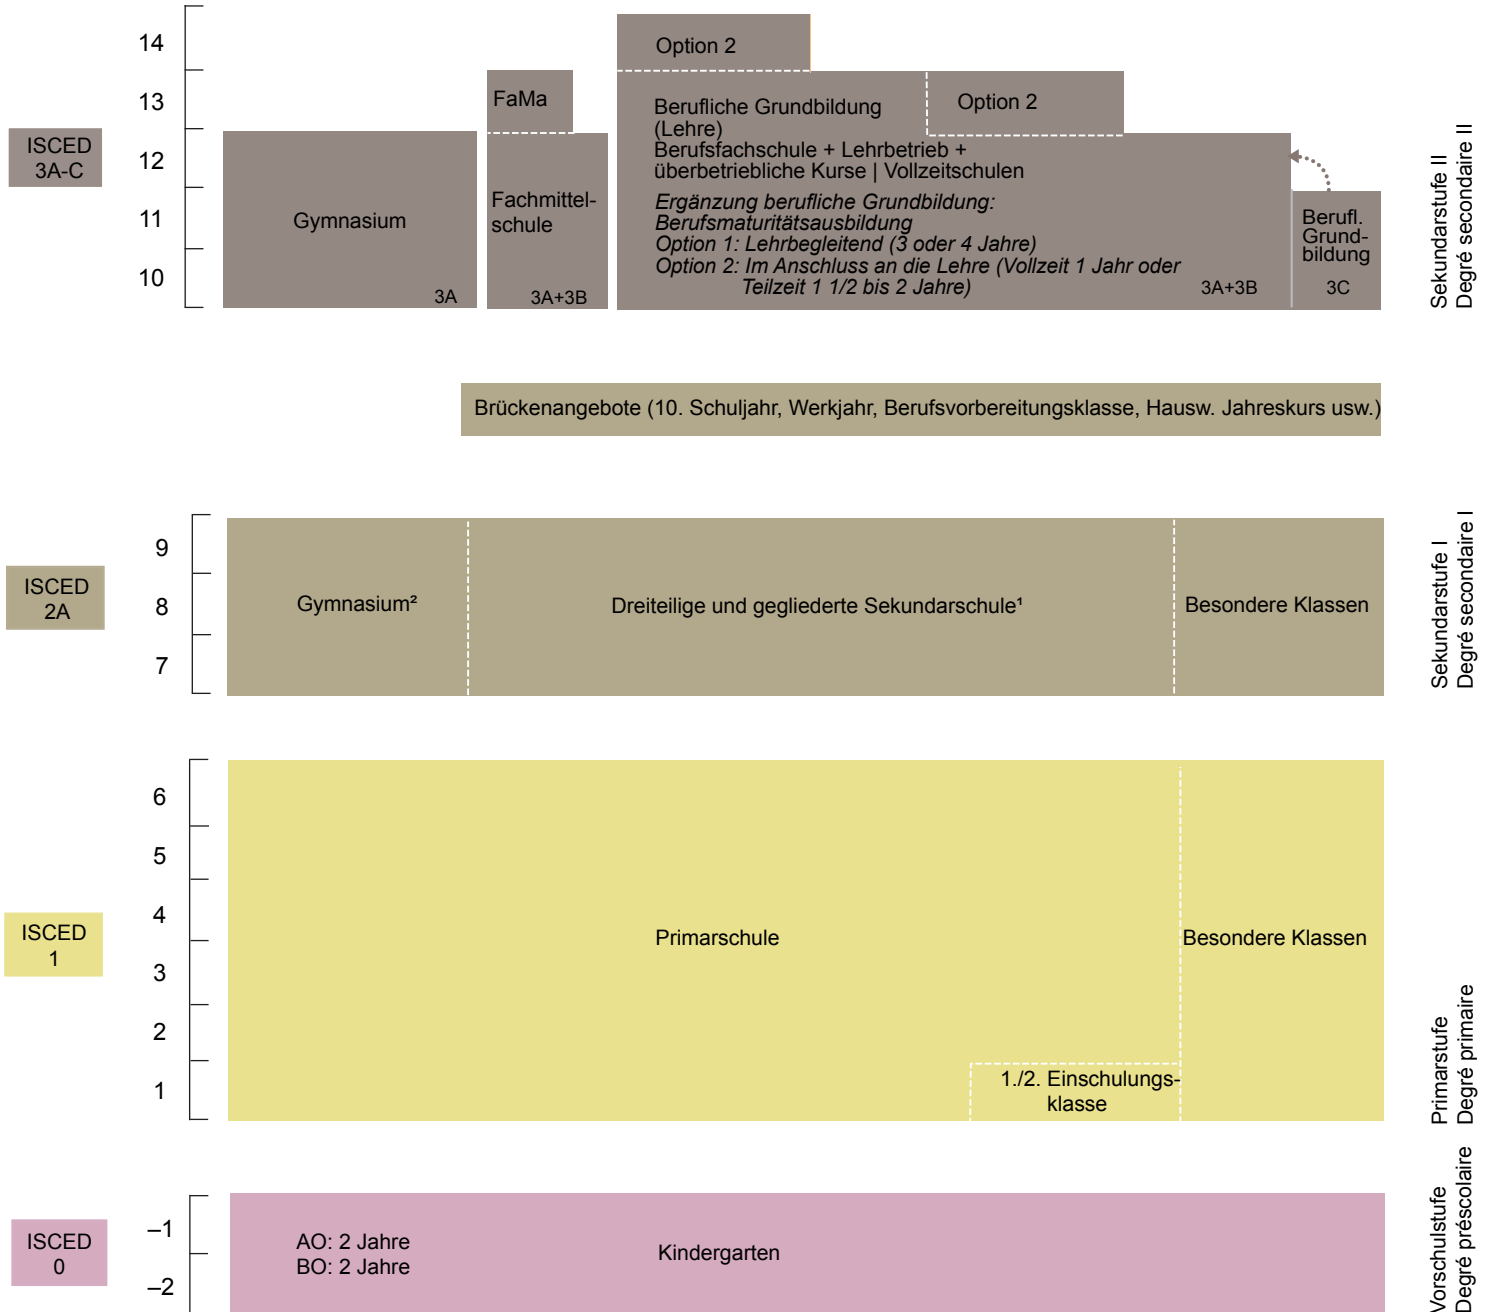

# BILDUNGSSYSTEM KANTON ZÜRICH

## Vorschulstufe – Sekundarstufe II

<sup>1</sup> Dreiteilige Sekundarschule mit Abteilungen A, B, C oder gegliederte Sekundarschule mit Stammklasse E (erweiterte Ansprüche) und Stammklasse G (Grundansprüche)

<sup>2</sup> Übertritt ins Gymnasium auch nach 2. Sekundarschulklasse möglich

AO = Angebotsobligatorium

BO = Besuchsobligatorium

FaMa = Fachmaturitätsausbildung