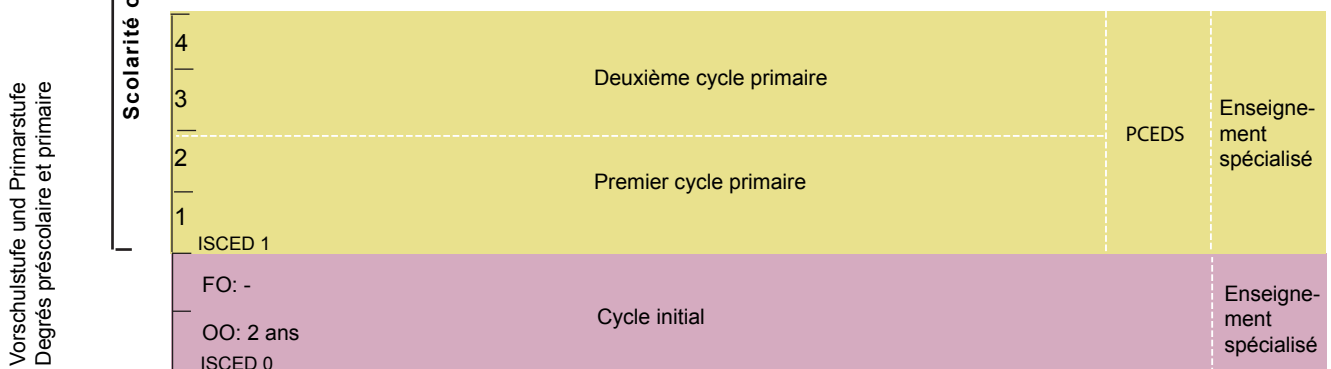

SYSTÈME ÉDUCATIF DU CANTON DE VAUD

Degré préscolaire – degré secondaire II

- FO = Fréquentation obligatoire
- OO = Offre obligatoire
- PCEDS = Pédagogie compensatoire pour élèves en difficultés scolaires
- OPTI = Organisme de perfectionnement, de transition et d'insertion
- prép.m.s. = Formation préparant à la maturité spécialisée

Pédagogie spécialisée
Les enfants et les jeunes ayant des besoins spécifiques bénéficient d'un soutien par des mesures de pédagogie spécialisée durant leur formation (depuis la naissance jusqu'à leur 20e anniversaire). L'enseignement spécialisé est dispensé de manière intégrative dans le cadre de l'école régulière ou de manière séparative (enseignement spécialisé). Il existe aussi des écoles spéciales.