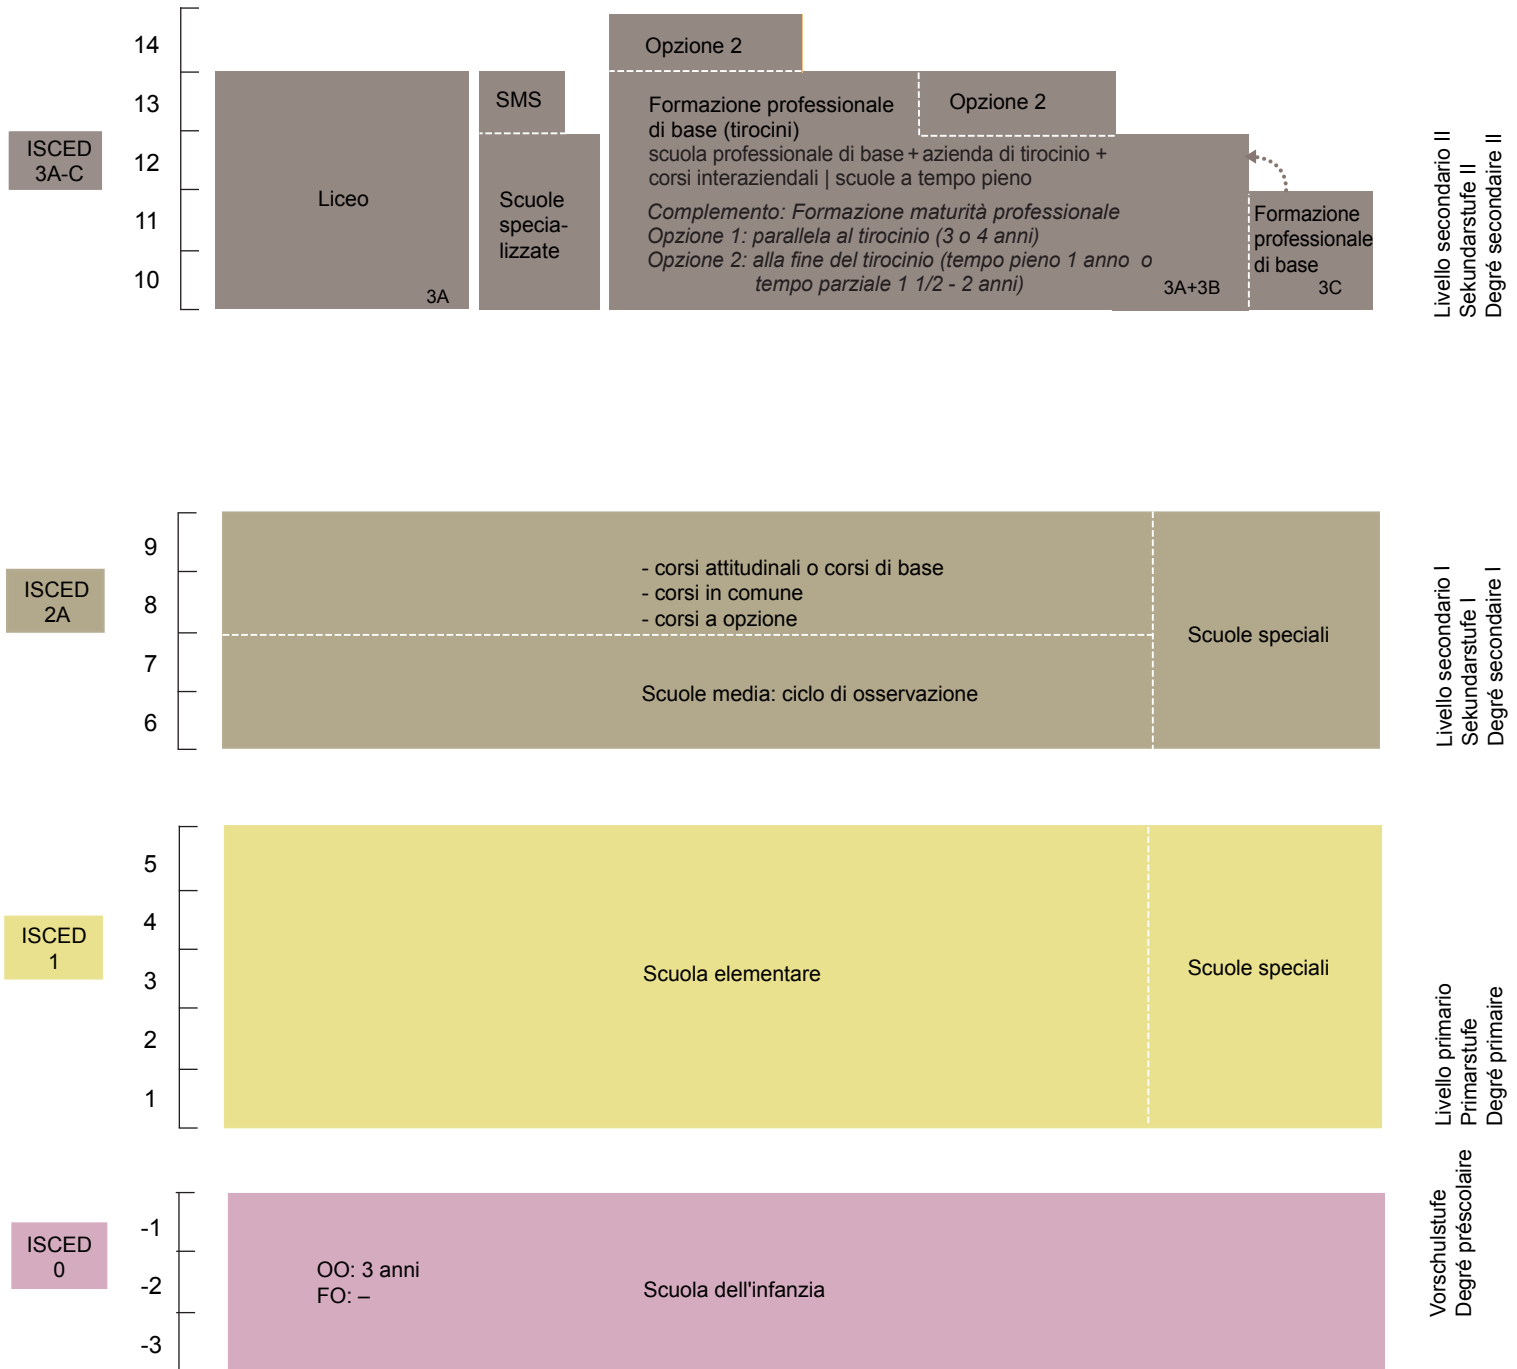

SISTEMA EDUCATIVO DEL CANTONE TICINO

Livello prescolastico – Livello secondario II

OO = Offerta obbligatoria
 FO = Frequentazione obbligatoria
 SMS = Scuola di maturità specializzata