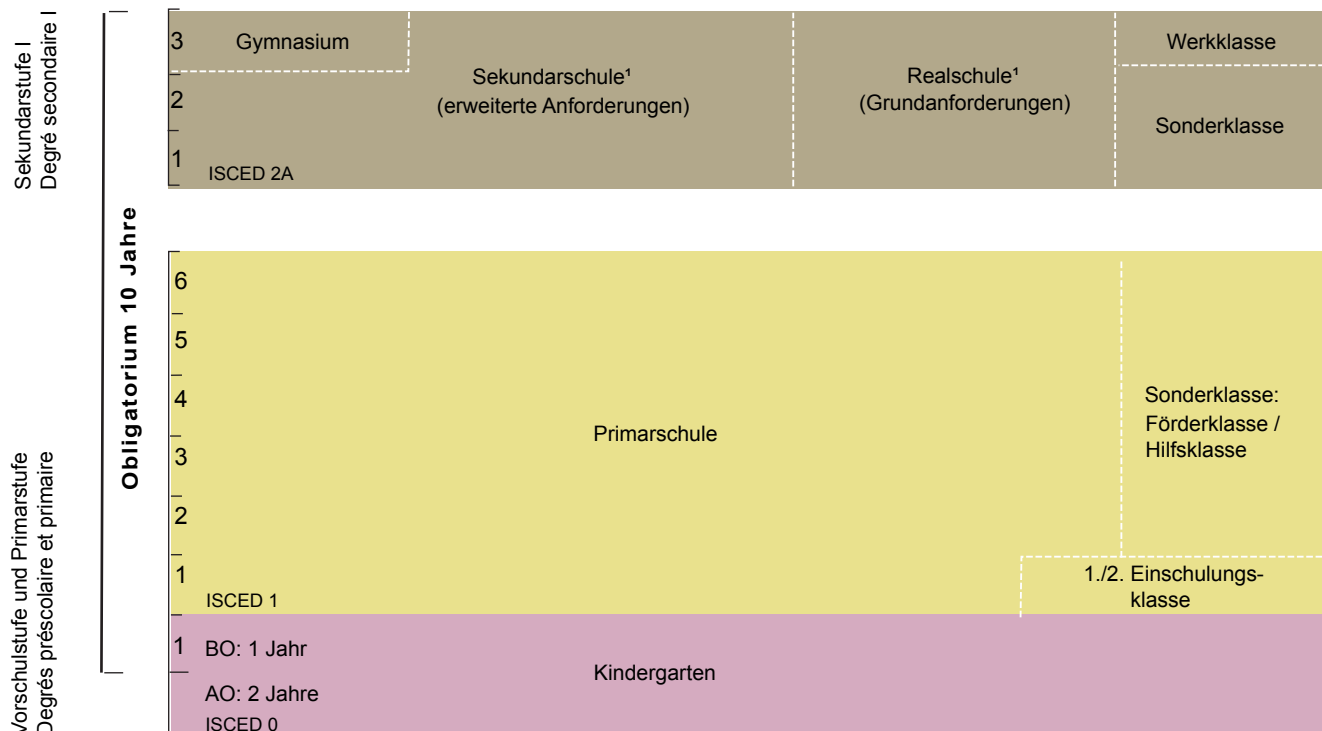

# BILDUNGSSYSTEM KANTON SCHAFFHAUSEN

## Vorschulstufe bis Sekundarstufe II

Brückenangebote (Berufsvorbereitungsjahr, Vorlehre, Integrationskurs, Motivationssemester)

BO = Besuchsobligatorium  
AO = Angebotsobligatorium  
<sup>1</sup> Zweiteilige oder gegliederte Sekundarschule  
FaMa = Fachmaturitätsausbildung

### Sonderpädagogik

Kinder und Jugendliche mit besonderem Bildungsbedarf werden mit besonderen Massnahmen in ihrer Ausbildung unterstützt (ab Geburt bis zum vollendeten 20. Lebensjahr). Die sonderpädagogische Förderung erfolgt integrativ (im Rahmen der Regelschule) oder separativ (Sonderklasse: Förder-/Hilfsklasse). Daneben gibt es auch Sonderschulen.