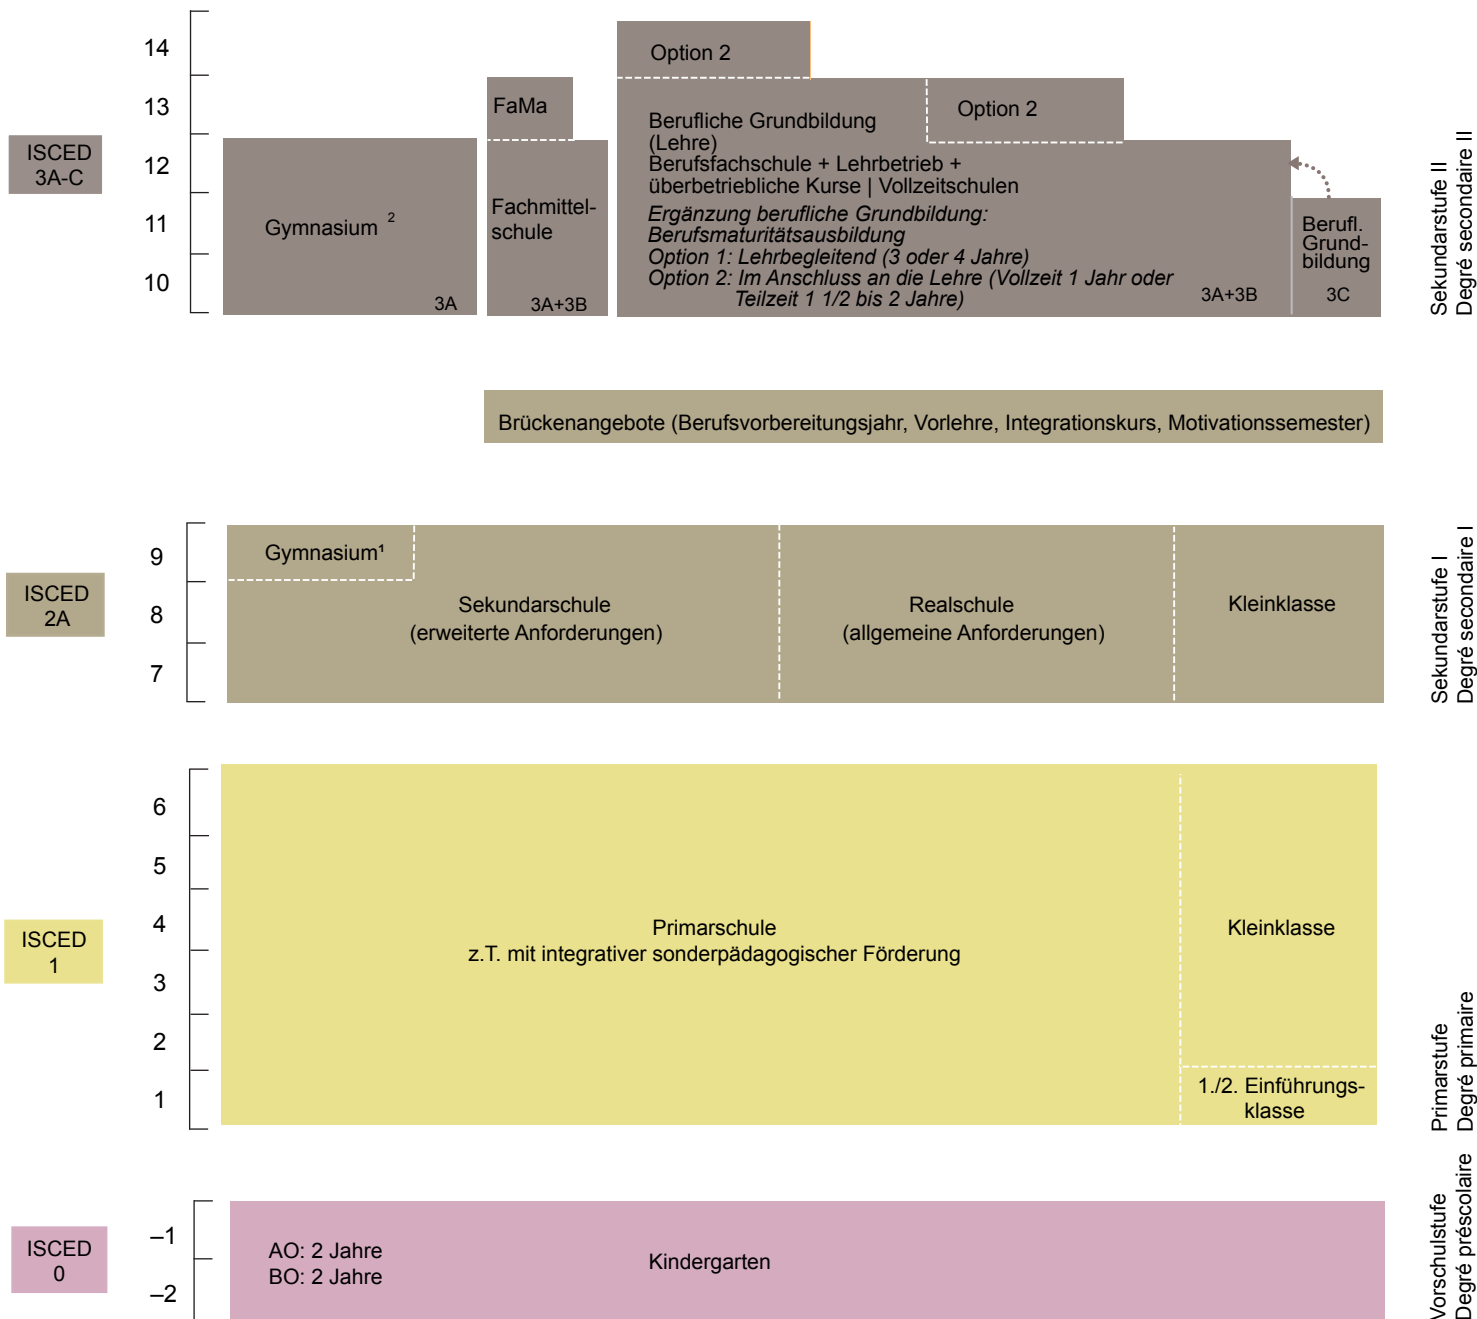

BILDUNGSSYSTEM KANTON ST. GALLEN

Vorschulstufe – Sekundarstufe II

¹ Übertritt ins Gymnasium auch nach der Primarschule möglich (Untergymnasium)

AO = Angebotsobligatorium

² Weitere allgemeinbildende Schule: Wirtschaftsmittelschule (WMS) (Beginn 10. Schuljahr, Dauer 4 Jahre)

BO = Besuchsobligatorium

FaMa = Fachmaturitätsausbildung