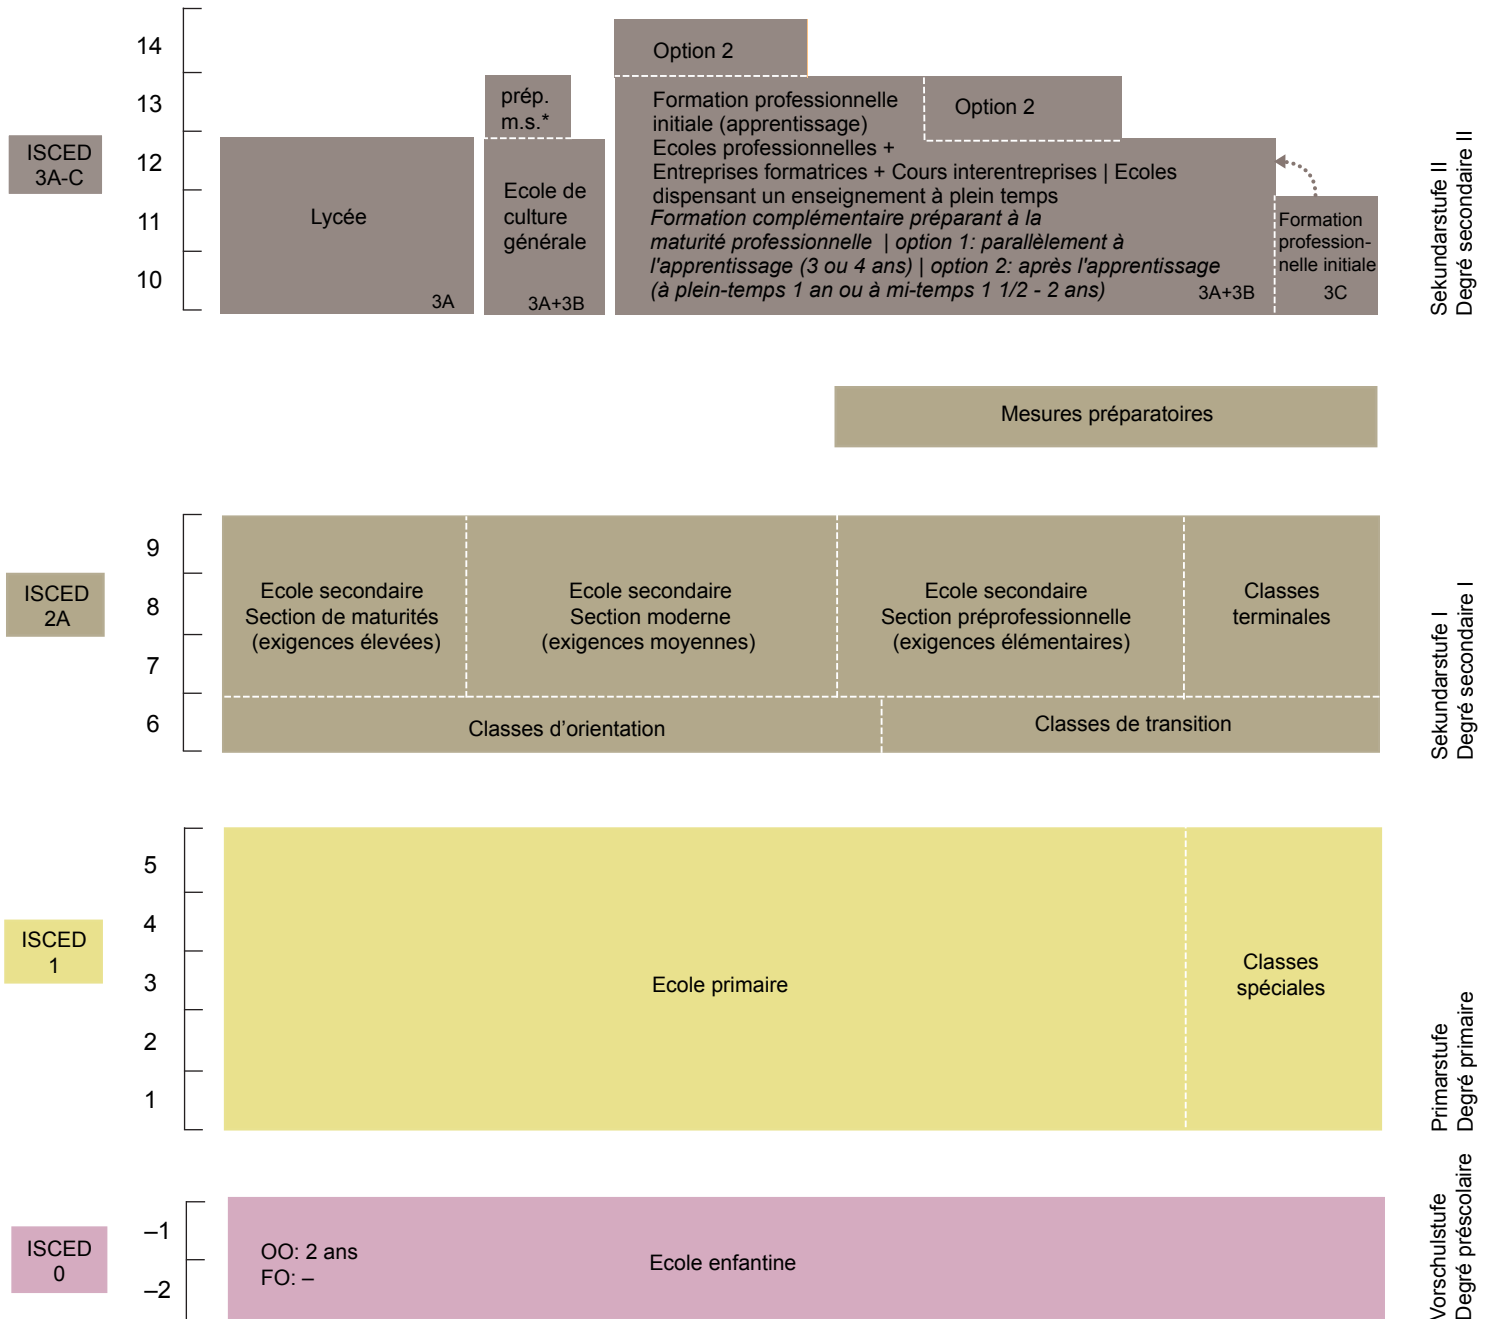

SYSTÈME ÉDUCATIF DU CANTON DE NEUCHÂTEL

degré préscolaire bis degré secondaire II

OO = Offre obligatoire
 FO = Fréquentation obligatoire
 prép.m.s. = Formation préparant à la maturité spécialisée
 * offre n'existe pas dans le canton de Neuchâtel