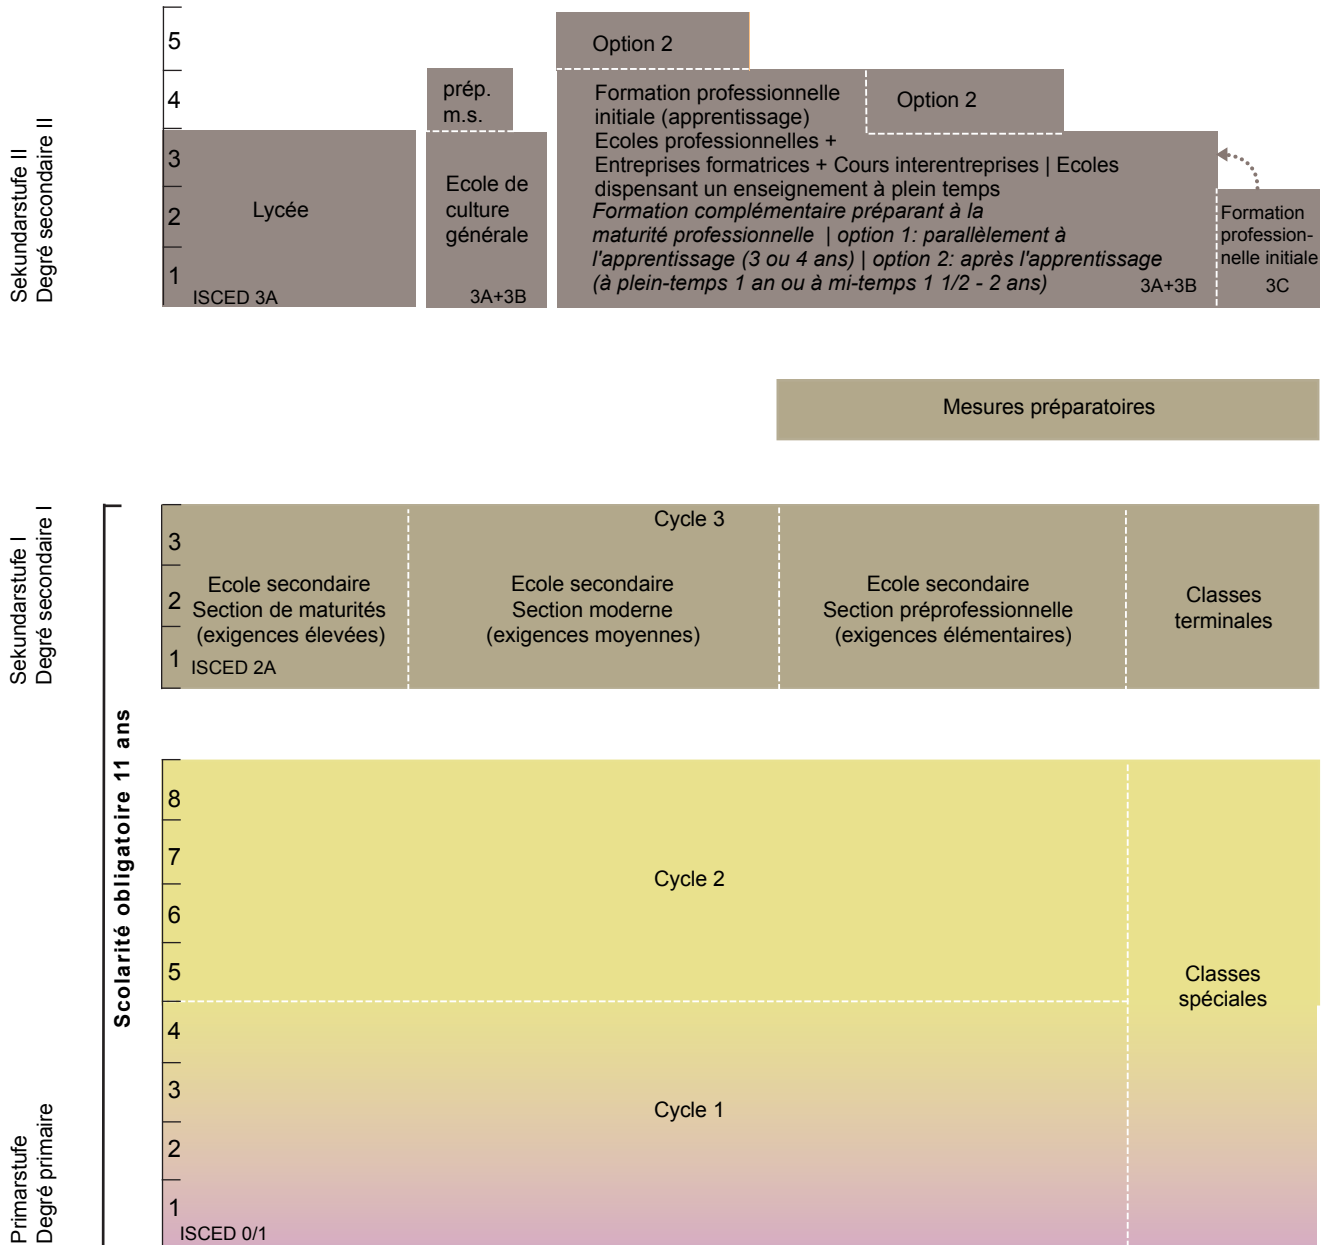

# SYSTÈME ÉDUCATIF DU CANTON DE NEUCHÂTEL

## degré préscolaire bis degré secondaire II

prép.m.s. = Formation préparant à la maturité spécialisée

Pédagogie spécialisée

Les enfants et les jeunes ayant des besoins spécifiques bénéficient d'un soutien par des mesures de pédagogie spécialisée durant leur formation (depuis la naissance jusqu'à leur 20<sup>e</sup> anniversaire). L'enseignement spécialisé est dispensé de manière intégrative dans le cadre de l'école régulière ou de manière séparative (classes spéciales). Il existe aussi des écoles spéciales.