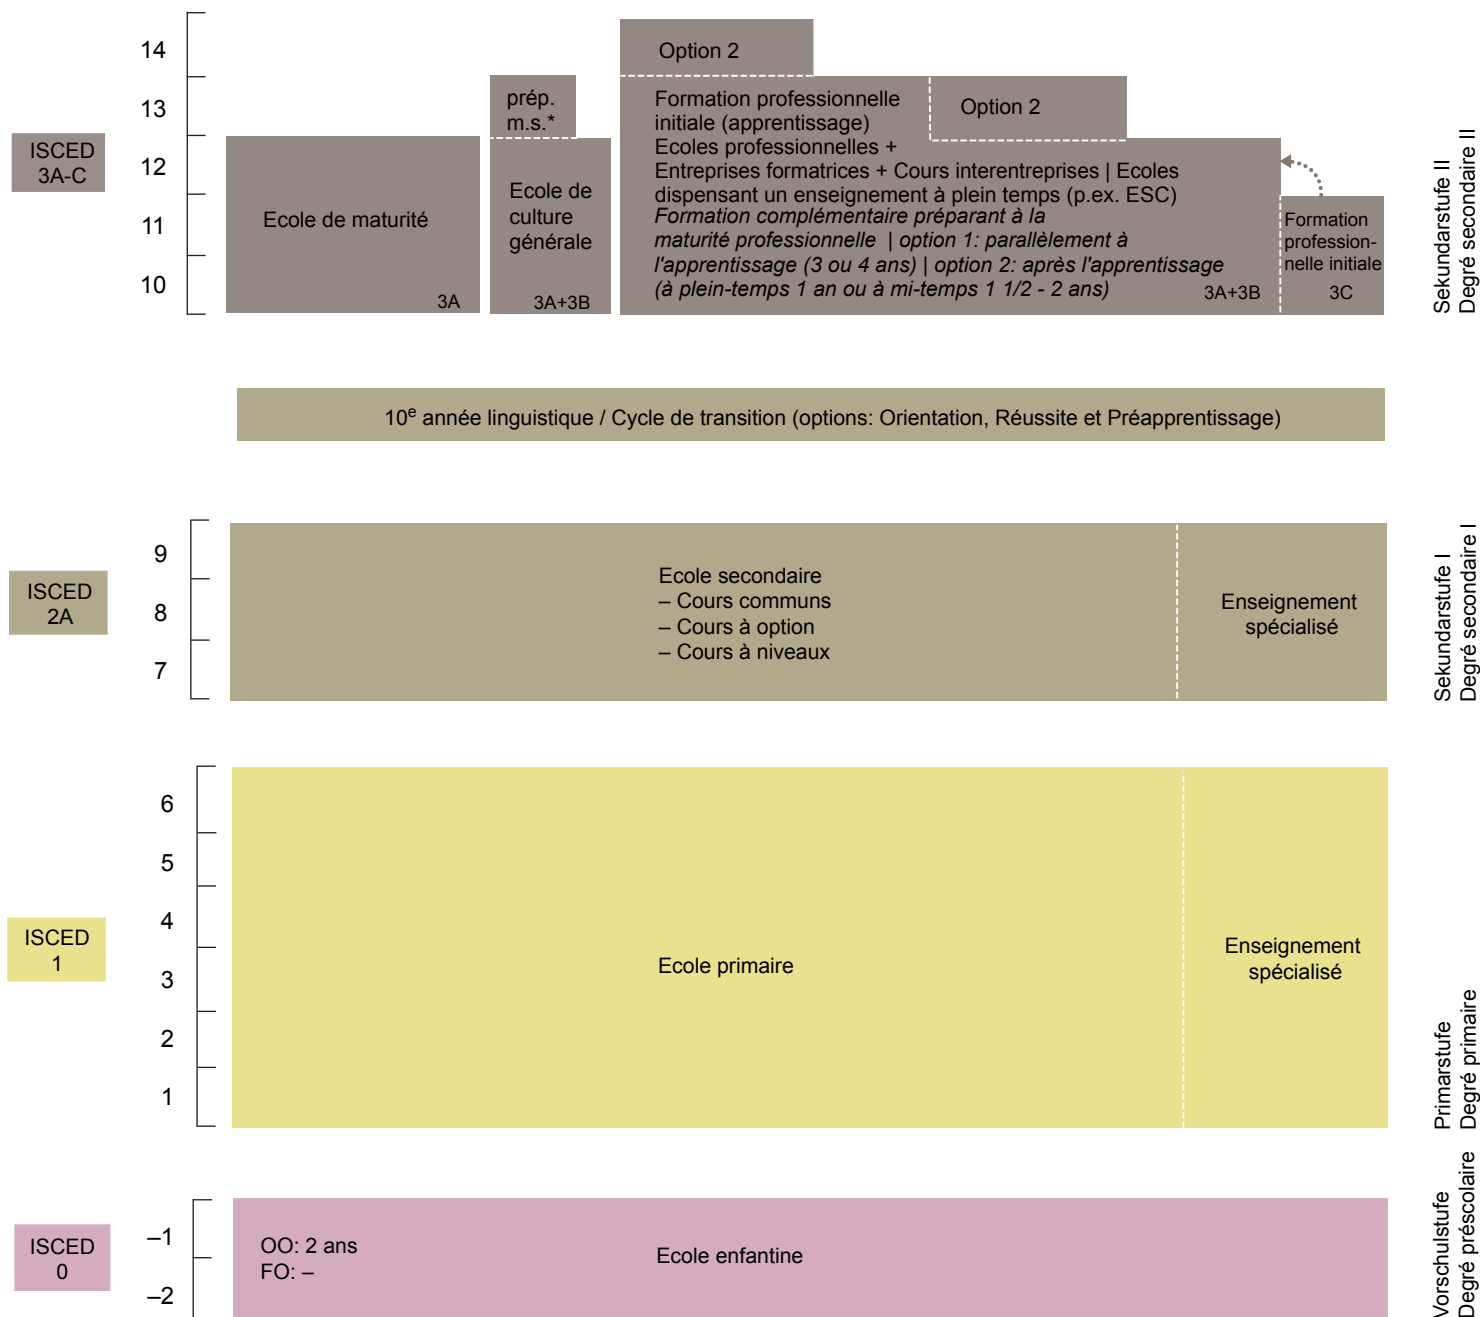

# SYSTÈME ÉDUCATIF DU CANTON DU JURA

Degré préscolaire – degré secondaire II

- OO = Offre obligatoire
- FO = Fréquentation obligatoire
- prép.m.s. = Formation préparant à la maturité spécialisée
- ESC = Ecole supérieure de commerce
- \* offre n'existe pas dans le canton du Jura