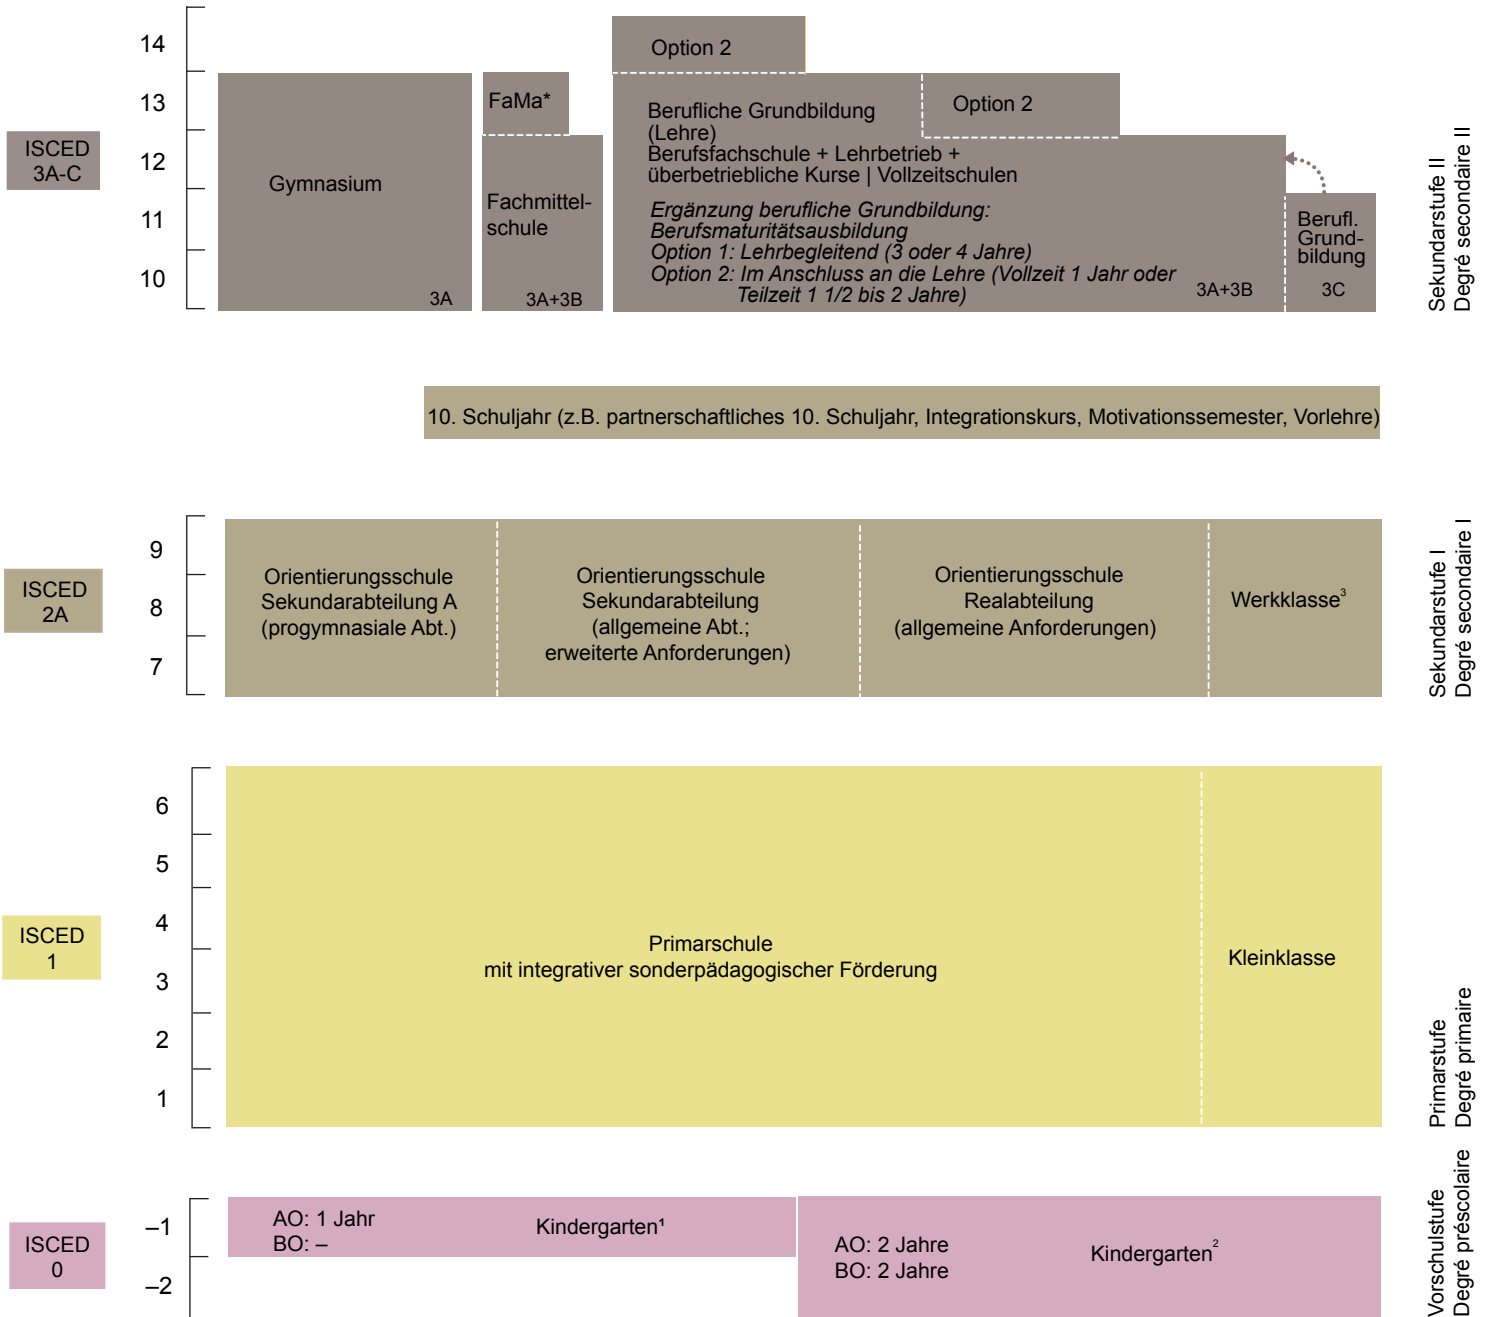

BILDUNGSSYSTEM KANTON FREIBURG

Vorschulstufe – Sekundarstufe II

10. Schuljahr (z.B. partnerschaftliches 10. Schuljahr, Integrationskurs, Motivationssemester, Vorlehre)

¹ ab 2013/2014 AO/OO: 2 Jahre

² in 47 Schulkreisen

³ inkl. integrative sonderpädagogische Förderung

AO = Angebotsobligatorium

BO = Besuchsobligatorium

FaMa = Fachmaturitätsausbildung

* Angebot existiert nicht im Kanton Freiburg