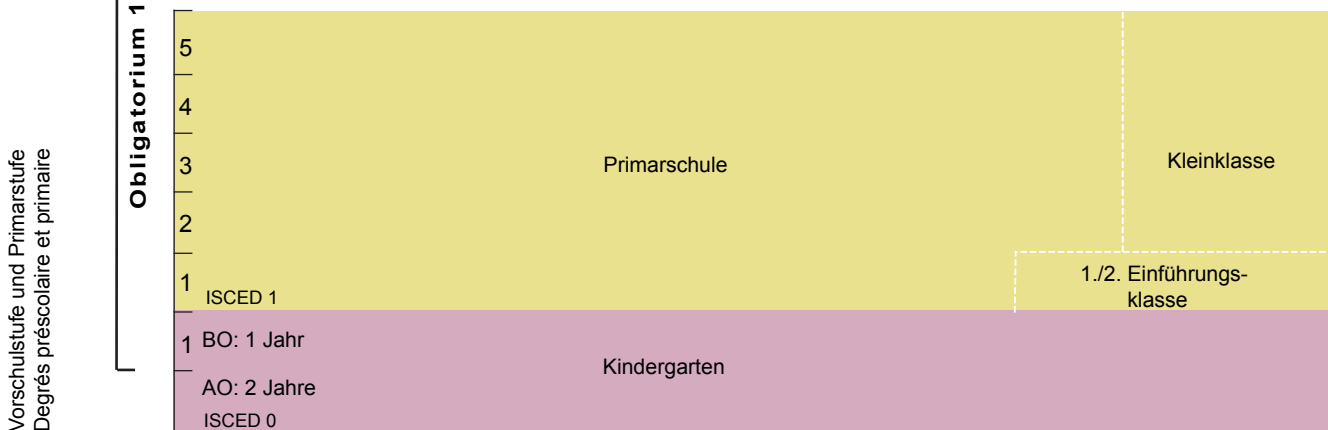

# BILDUNGSSYSTEM KANTON BASEL-LANDSCHAFT

## Vorschulstufe – Sekundarstufe II

- kombinierte Brückenangebote (Vorlehren)  
- schulische Brückenangebote (SBA Basis und plus modular)

BO = Besuchsobligatorium  
AO = Angebotsobligatorium  
FaMa = Fachmaturitätsausbildung

Sonderpädagogik  
Kinder und Jugendliche mit besonderem Bildungsbedarf werden mit besonderen Massnahmen in ihrer Ausbildung unterstützt (ab Geburt bis zum vollendeten 20. Lebensjahr). Die sonderpädagogische Förderung erfolgt integrativ (im Rahmen der Regelschule) oder separat (Kleinklasse). Daneben gibt es auch Sonderschulen.