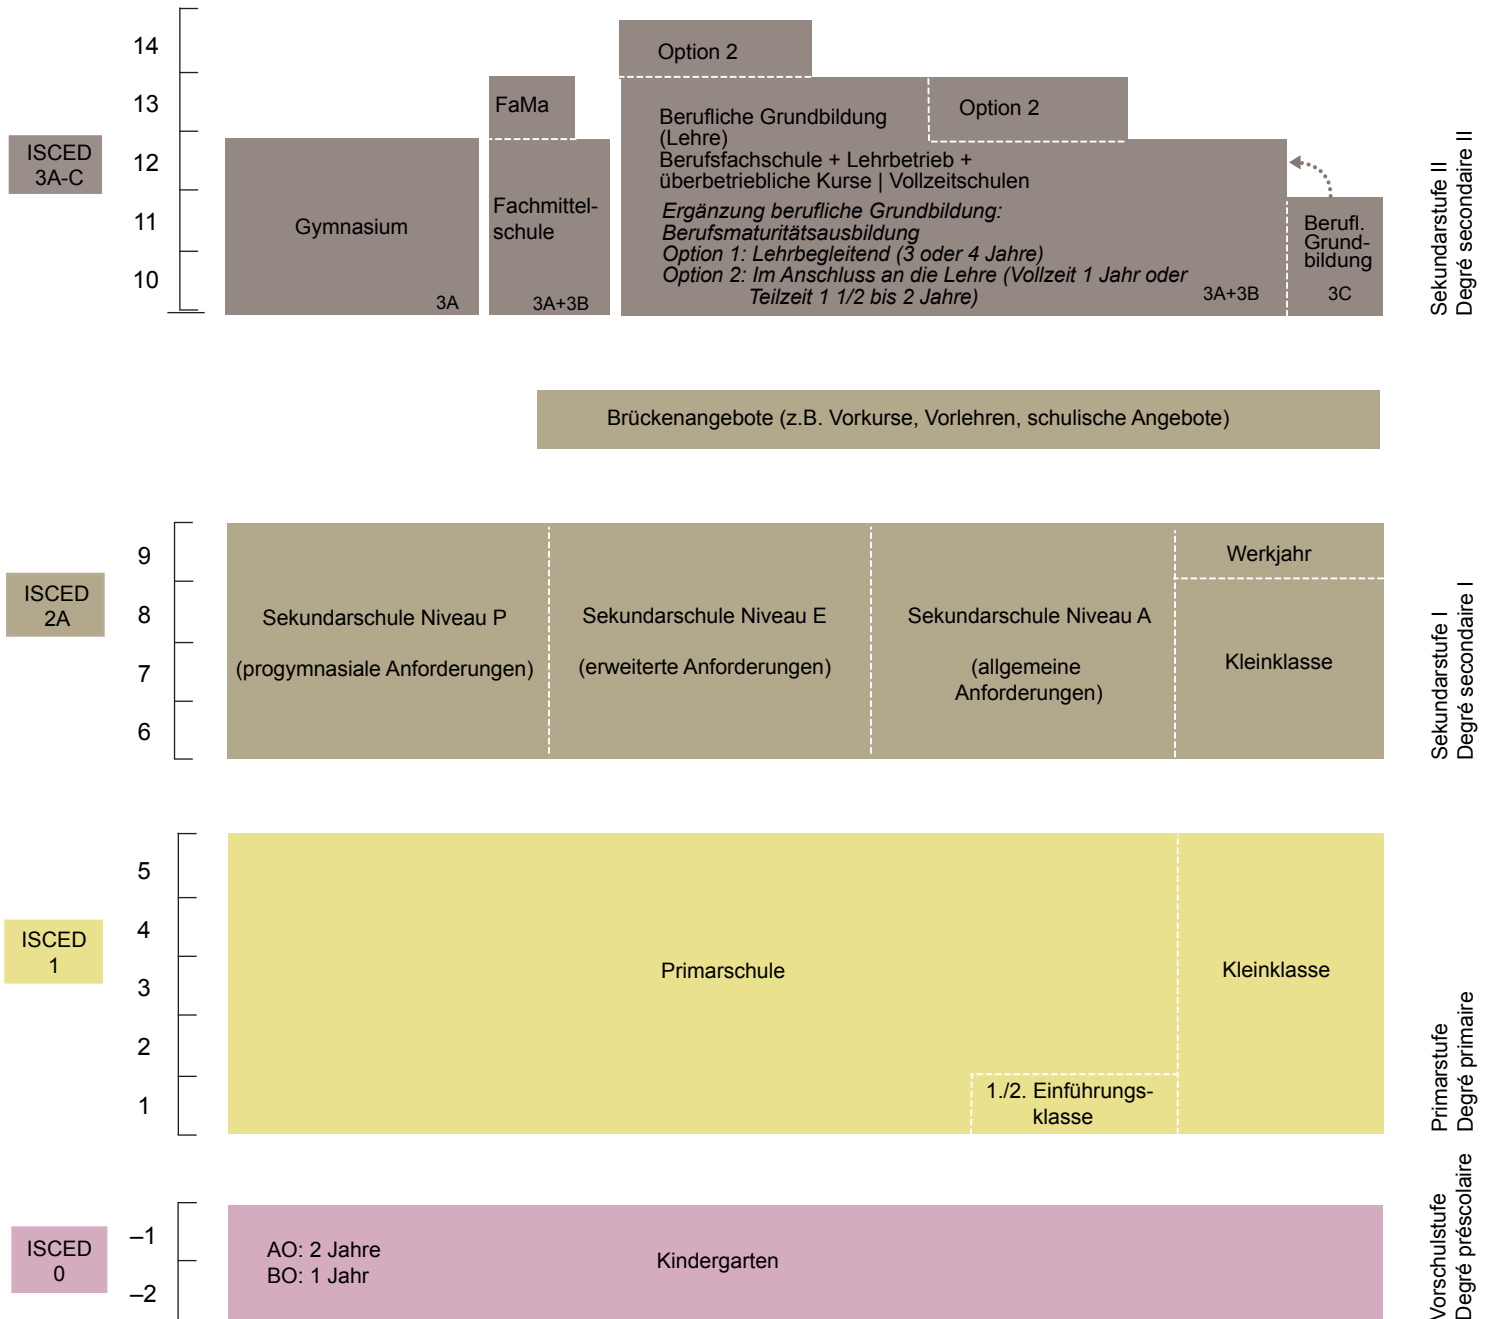

BILDUNGSSYSTEM KANTON BASEL-LANDSCHAFT

Vorschulstufe – Sekundarstufe II

AO = Angebotsobligatorium
 BO = Besuchsobligatorium
 FaMa = Fachmaturitätsausbildung